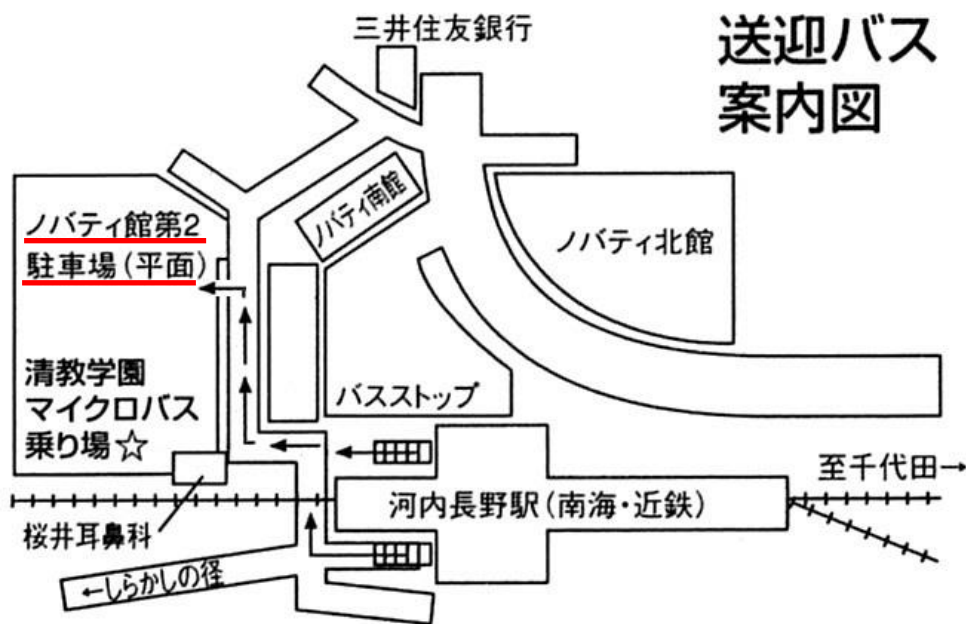

送迎バスのご案内

当日は、送迎バスを運行いたします。ご利用をご希望の方は、塾対象説明会お申込フォームよりご利用人数等をご入力いただきますようお願いいたします。

往路 河内長野駅前 ノバティ第2駐車場発

9時15分より随時発車(最終9時45分)

南海高野線	難波発	天下茶屋発	河内長野着
急行・橋本行	8:40	8:45	9:10
急行・三日市町行	8:50	8:55	9:20
快速急行・極楽橋行	9:00	9:05	9:29
急行・林間田園都市行	9:10	9:15	9:38

近鉄長野線	大阪阿部野橋発	古市発	河内長野着
準急・河内長野行	8:14	8:38	8:55
急行・橿原神宮行(古市乗換)	8:20		
準急・河内長野行	8:34	8:56	9:13
準急・河内長野行	8:44	9:08	9:27
急行・吉野行(古市乗換)	8:50		

復路 清教学園 チャペル前発

11時より随時発車(最終12時)